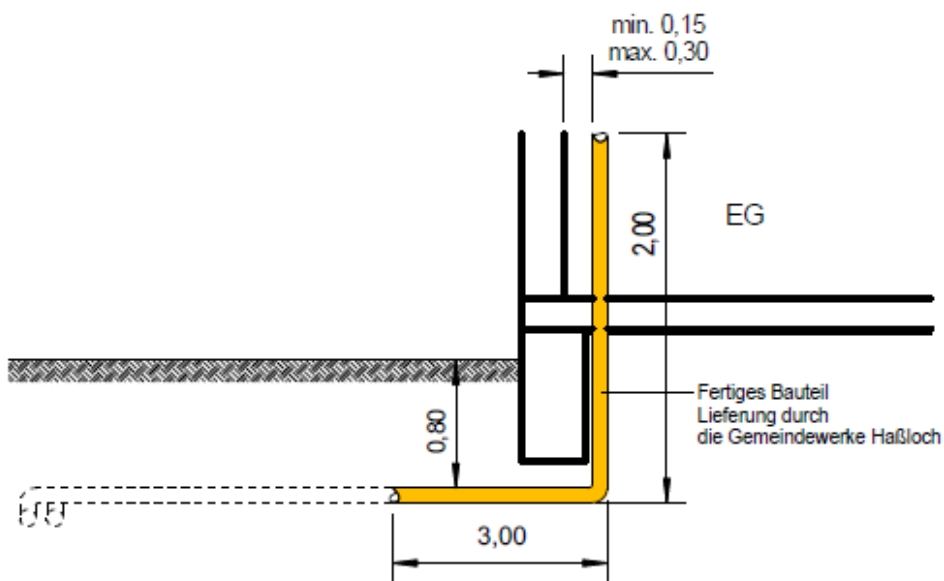

Anschlusschema Nahwärmeleitungen für Gebäude ohne Keller

Strom | Erdgas | Wasser | Dienstleistungen

Hauseinführung EG Nahwärme im Baugebiet „Südlich der Rosenstraße“, Haßloch

Planungshilfen für Bauherren und Architekten

Grundriss

Schnitt

Schema Wärme-Hausanschluss